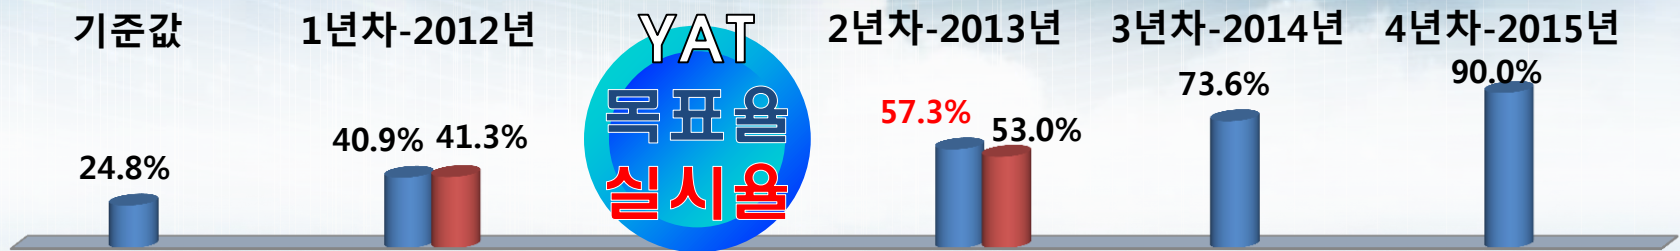

YAT(영남대학교 진로적성검사)는...

- ❖ 본교 재학생들에게 체계적이고 과학적인 진로지도를 위하여 영남대학교에서 자체 개발한 진로적성검사로 전체 재학생에게 확대 실시할 계획을 가지고 있습니다.

- ❖ 종합정보시스템(URP)에서 검사를 실시하고 실시간으로 결과 출력이 가능하며, 매년 1회 검사를 실시할 수 있습니다. 신입생 때 부터 고학년이 될 때까지 동일 검사를 통해 자신을 비교해 볼 수 있으며, 지도교수님과 학생상담센터를 통해 진로지도를 받을 때 기초자료로 활용할 수 있습니다.

➤ 학교 메인화면에서 “URP 종합정보”를 클릭합니다.

The screenshot shows the Yeungnam University website interface. At the top, there is a navigation bar with links for '포털시스템', '로그인', '정보검색', '전체메뉴', '입학안내', '취업정보', and 'ENGLISH'. Below this is the university logo and a main banner image of students sitting on a stone wall. The main content area is divided into 'YU Issue' and 'Hot Focus' sections. At the bottom, there is a grid of service icons, including 'URP 종합정보', which is highlighted with a red box. Other icons include '인사이드유', '학술관', '도서관', '강의지원', '이메일', '전자문서', '인터넷강의', and '인터넷디스크'.